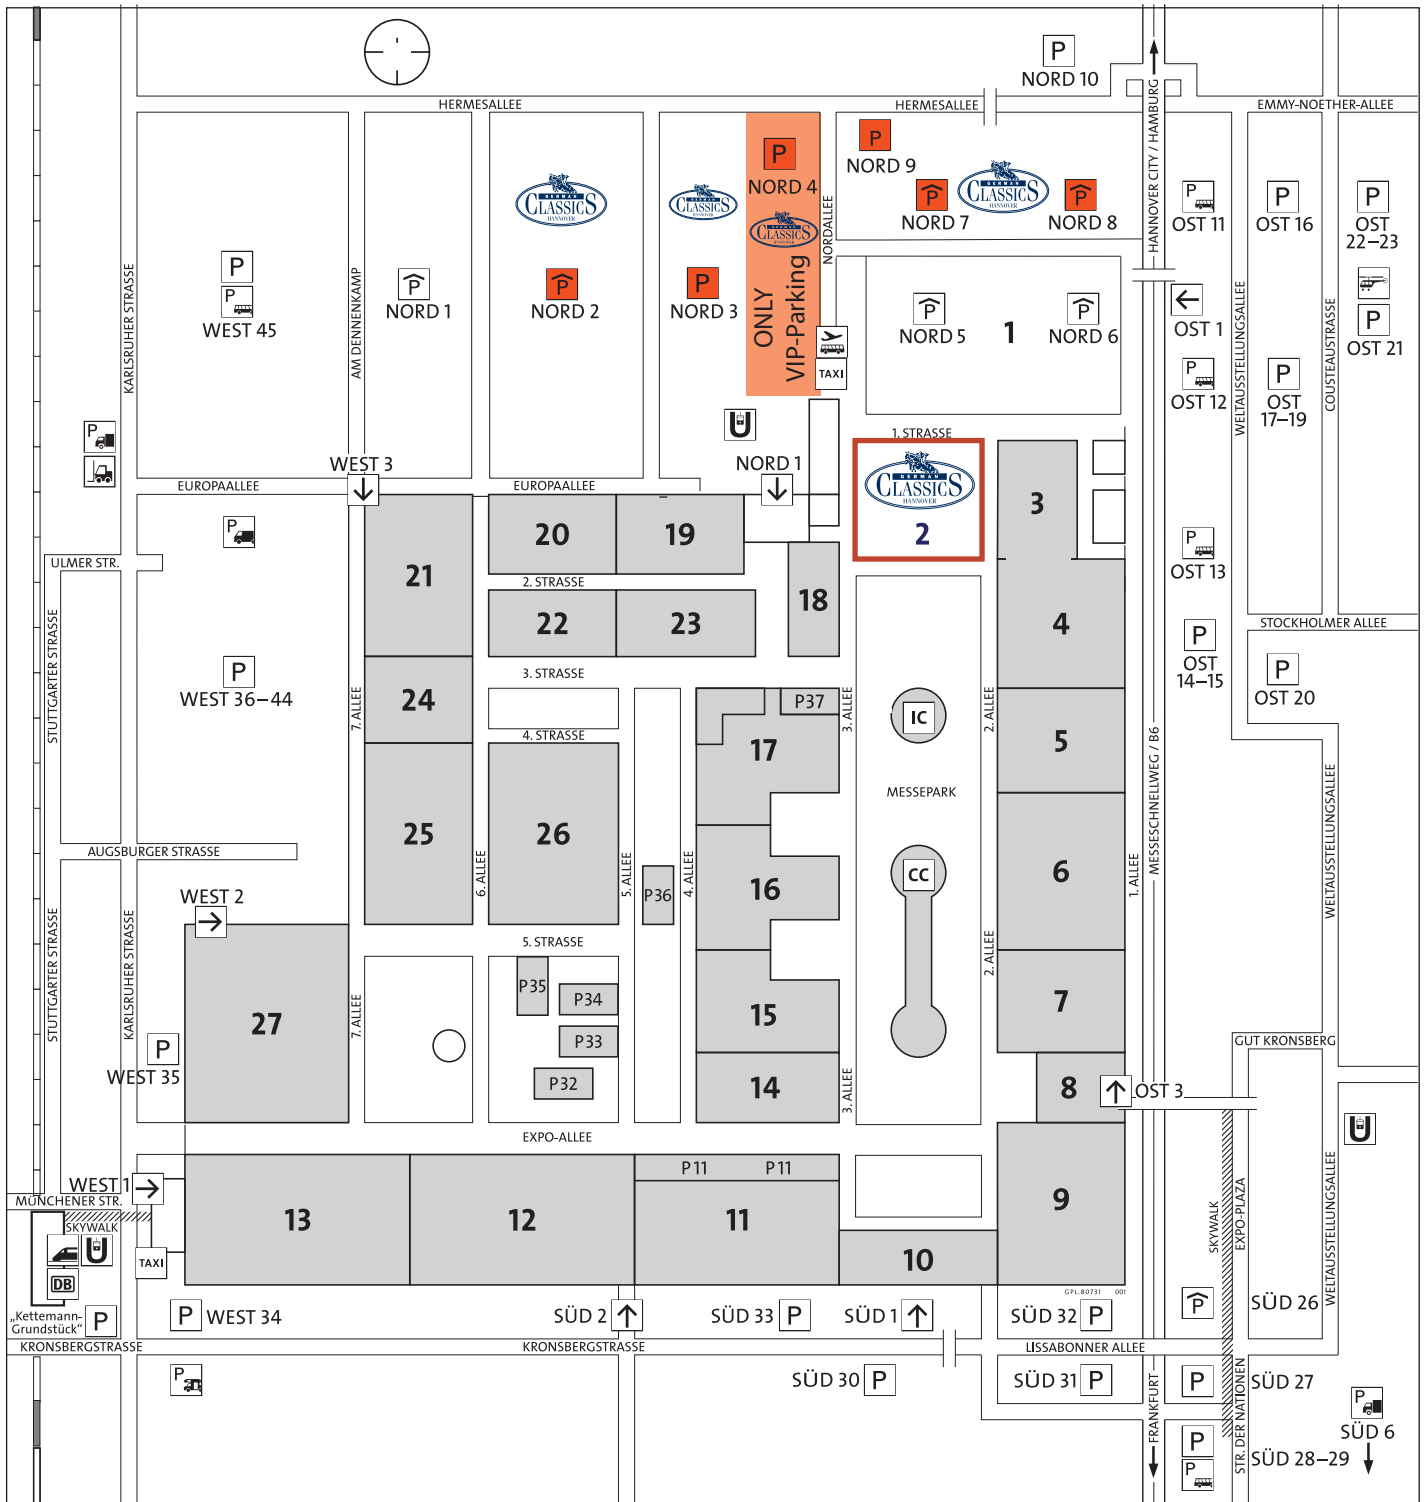

28.- 31- Oktober 2010

Messehalle 2 / Messe Nord

Stand: Juli 2010

80731